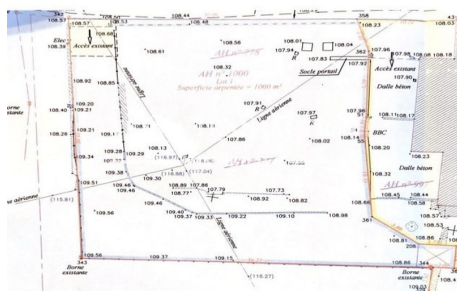

Terra Transaction - 3 Place du monument aux morts - 30700 Saint Quentin La Poterie

Tél: 06 89 50 01 09 - contact@terra-transaction.com

RCS 901 309 526 Code NAF 6831Z - SIRET 901 309 526 00019 RCS de NIMES -

Document non contractuel - Barème de prix disponible sur notre site internet